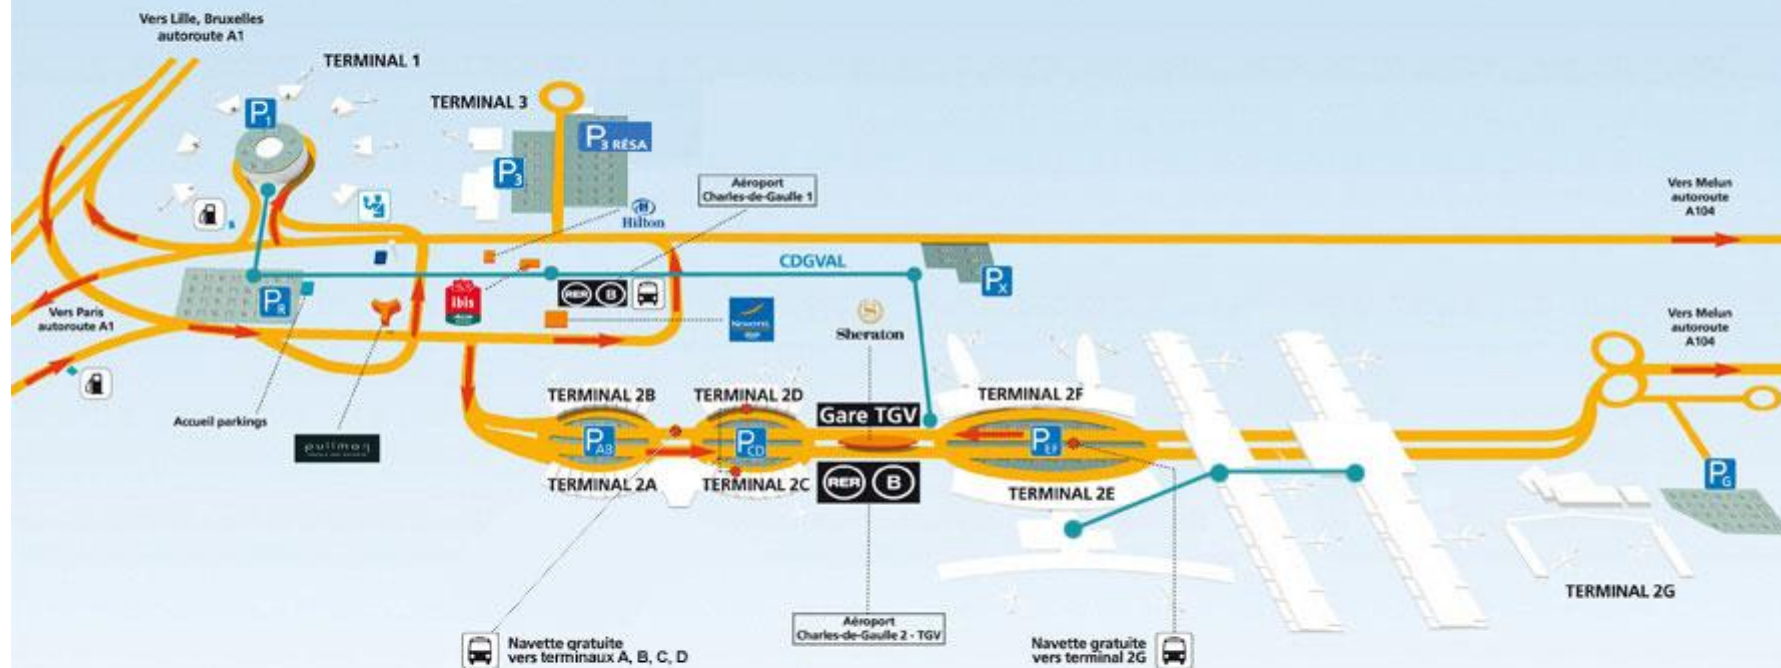

▶ Aéroport Paris-Charles de Gaulle

Repérez-vous
en un clin d'œil.

P₁ P_{AB} P_{CD} P_{EF} P₃ P_G
Parkings des terminaux

Station-service

P_R P_X P₃ RESA
Parkings à forfaits

Police & Gendarmerie

Gare routière

RER B

Hôtel Hilton
☎ 01 49 19 77 77

Hôtel Ibis
☎ 01 49 19 20

Hôtel Novotel
☎ 01 49 19 27 27

Hôtel Pullman
☎ 01 49 19 29 29

Hôtel Sheraton
☎ 01 49 19 70 70

CDGVAL, métro automatique gratuit, fonctionne 24 h/24 et 7 j/7 entre les terminaux, les parkings et les gares.